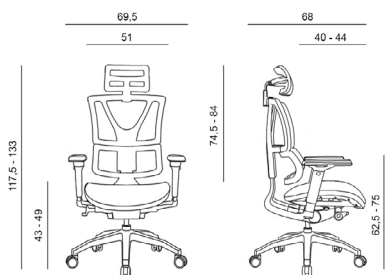

KORINA

KORINA

- flexibilní bederní opěrka
 - výškově a úhlově nastavitelná opěrka hlavy
 - nastavení výšky opěráku ve 4 pozicích systémem up-down
 - synchronní mechanismus s aretací v 10 pozicích a nastavení síly protiváhy pomocí ergonomicky umístěné klíčky, bovdeny ovládaný píst a mechanismus
 - mechanismus k nastavení hloubky sedáku (0-40 mm)
 - 4D výškově nastavitelné područky s měkkou dotykovou plochou nastavitelnou podélně, úhlově a do šířky
-
- flexible lumbar support
 - height and angle adjustable headrest
 - height adjustable backrest, 4 positions up/down
 - synchronous mechanism with 10 locking positions, ergonomically placed levers for counterbalance force, lift and mechanism adjustments
 - seat depth adjustment mechanism (0-40 mm)
 - 4D height-adjustable armrests with a soft touch surface adjustable longitudinally, angularly and horizontally