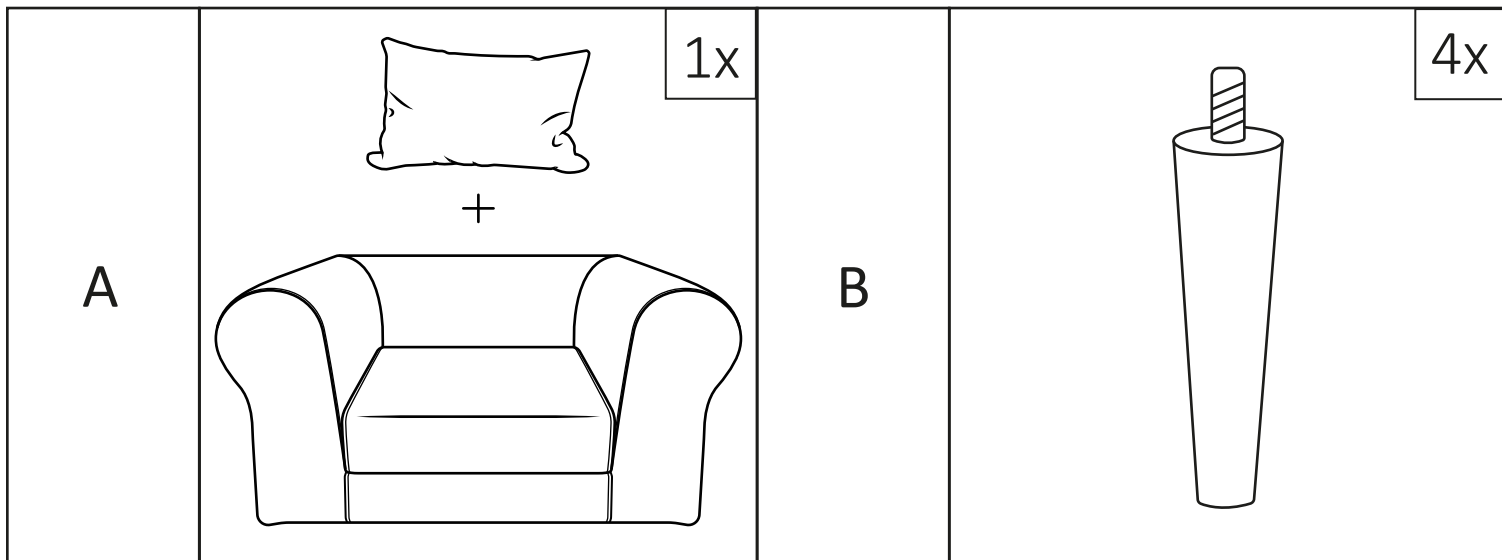

VERSAILLES 100

A

B

VERSAILLES 100

ÚDRŽBA

Údržba čalounu se provádí v případě látkového potahu šamponováním, v případě kůže, koženky setřením nečistot vlhkým hadrem s mýdlovou vodou.

Záruční lhůta 36 měsíců. Během platnosti záruky výrobce nahradí bezplatně všechny části, které byly poškozeny vadou materiálu nebo zásluhou chyby při výrobě. Výrobce v těchto případech nahrazuje vadné části nikoliv celé křeslo.