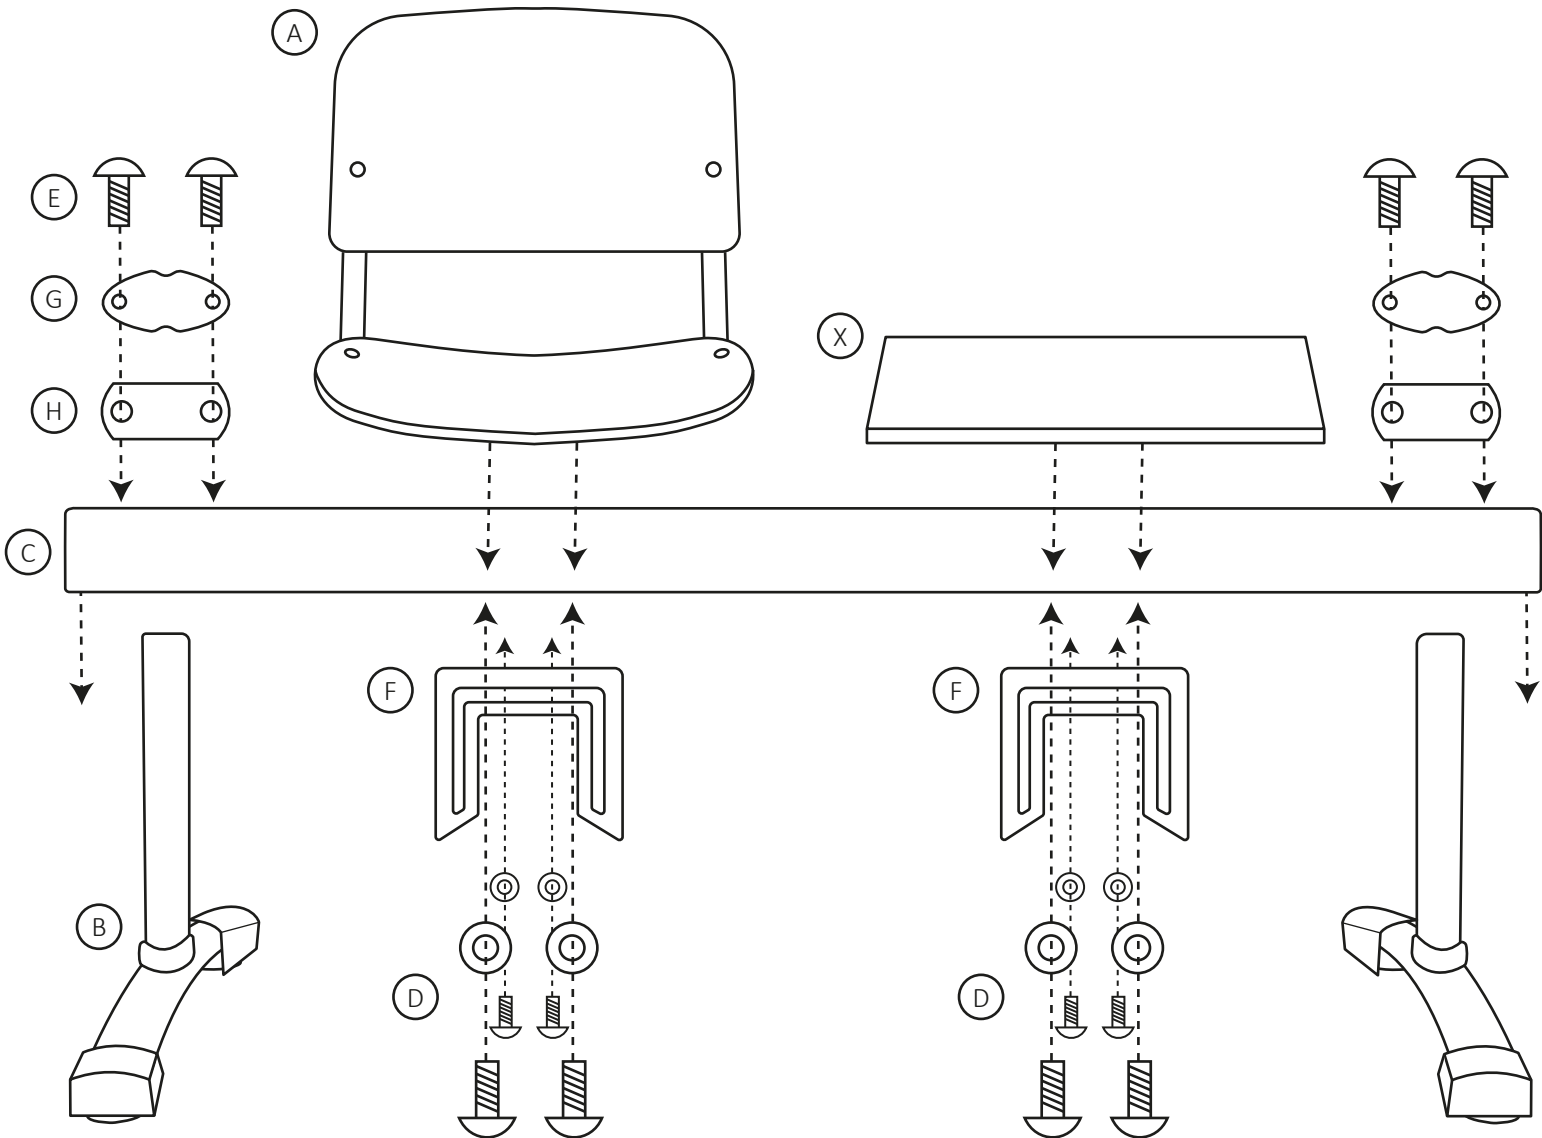

1122 - 1125 L s/bez TAVO stolku

A	 1-5x	B	 2-3x	C	 1x	E	 M8x25 4x
G	 2x	X	 1x	D	 8-20x M8x14	F	 2-5x
H	 2x						

1122 - 1125 L

1122 - 1125 L + tavo

ÚDRŽBA

Údržba čalounu se provádí v případě látkového potahu šamponováním, v případě kůže, koženky a plastu setřením nečistot vlhkým hadrem s mýdlovou vodou.