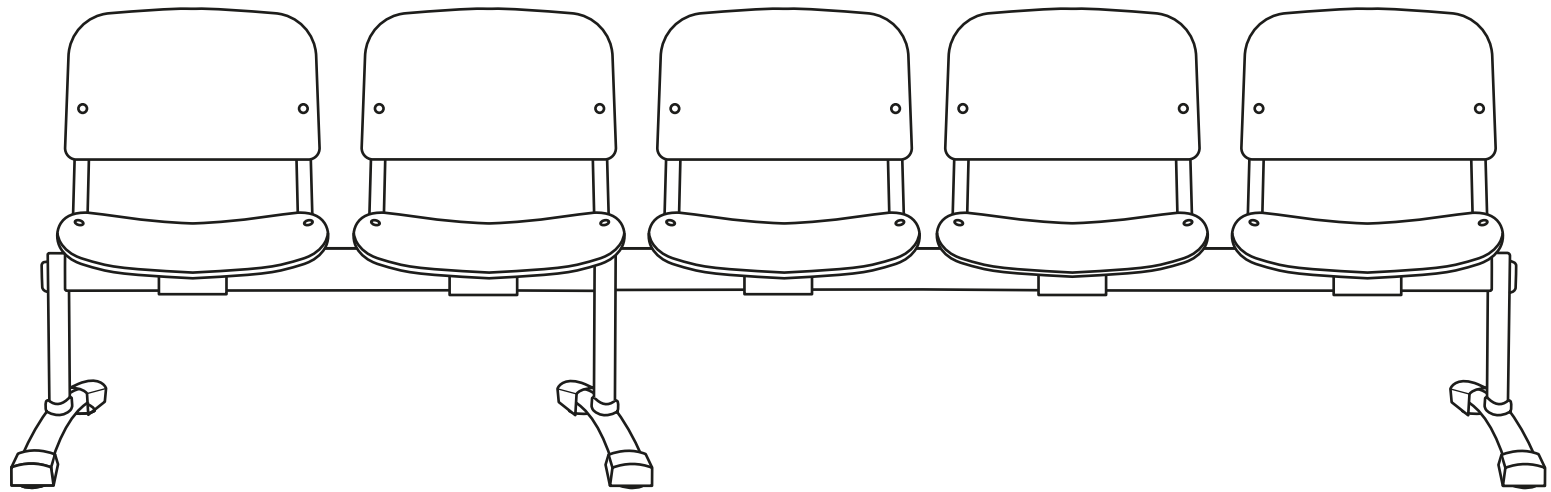

1122 - 1125 L s/bez TAVO stolku

A	 1-5x	B	 2-3x	C	 1x	E	 M8x25 4x
G	 2x	X	 1x	D	 8-20x M8x14	F	 2-5x
H	 2x						

1122 - 1125 L

1122 - 1125 L + tavo

ÚDRŽBA

Údržba čalounu se provádí v případě látkového potahu šamponováním, v případě kůže, koženky a plastu setřením nečistot vlhkým hadrem s mýdlovou vodou.