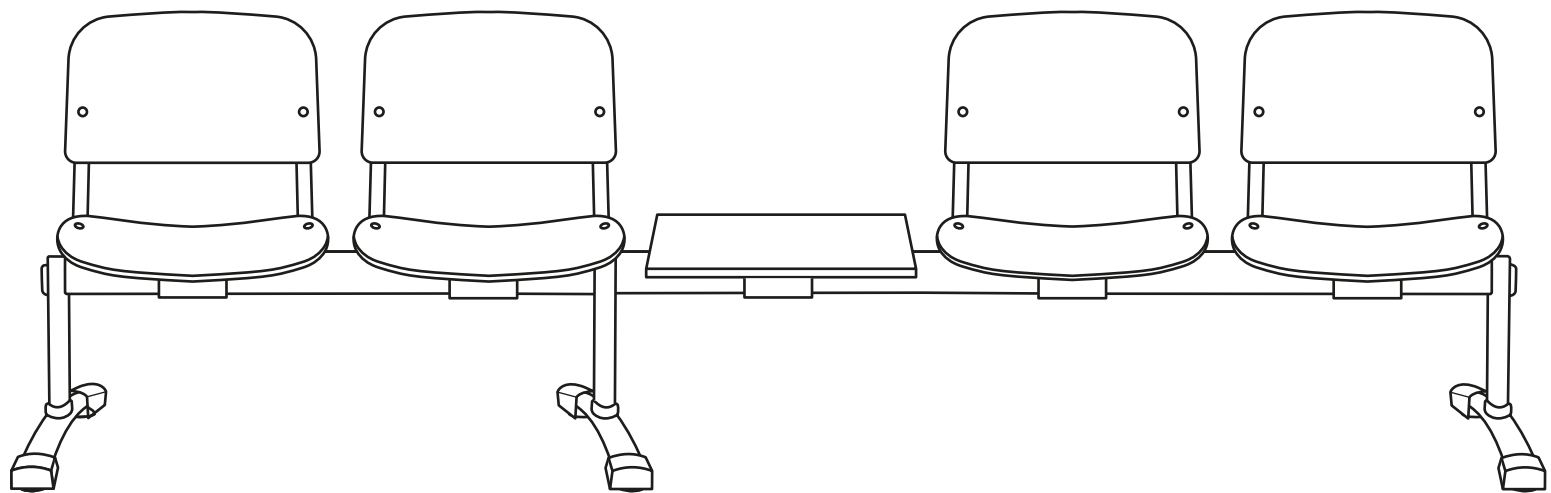

1122 - 1125 L s/bez TAVO stolku

A	 1-5x	B	 2-3x	C	 1x	E	 M8x25 4x
G	 2x	X	 1x	D	 8-20x M8x14	F	 2-5x
H	 2x						

1122 - 1125 L

1122 - 1125 L + tavo

ÚDRŽBA

Údržba čalounu se provádí v případě látkového potahu šamponováním, v případě kůže, koženky a plastu setřením nečistot vlhkým hadrem s mýdlovou vodou.